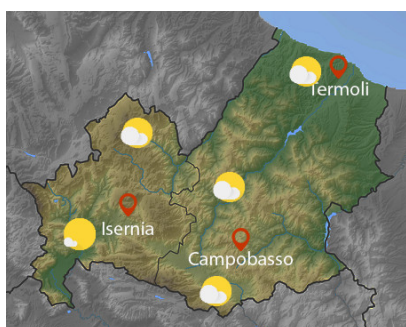

Previsione Sinottica

Un minimo depressionario con aria fresca in quota si muove tra Italia e Balcani mantenendo per oggi condizioni di tempo instabile sulle regioni meridionali mentre sul resto del Territorio si va affermando un vasto campo di alta pressione con tempo stabile. Domani, una saccatura sull'Europa centrale apporterà condizioni d'instabilità al Settentrione. La ventilazione sarà in prevalenza moderata dai quadranti settentrionali, con rinforzi di Maestrale al Sud, per poi attenuarsi progressivamente.

Previsione meteorologica per oggi 05/08/2025 fino alle ore 23:59 L.T

Stato del Cielo: cielo poco e irregolarmente nuvoloso

Temperature: sotto la media del periodo

Venti: da deboli a moderati settentrionali