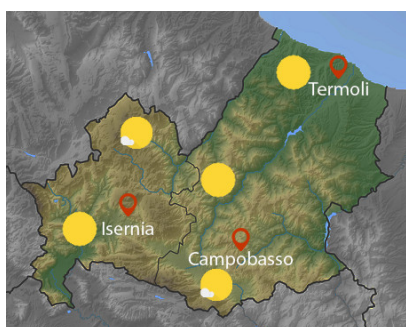

Previsione Sinottica

Un minimo depressionario con aria fresca in quota si muove tra Italia e Balcani mantenendo per oggi condizioni di tempo instabile sulle regioni meridionali mentre sul resto del Territorio si va affermando un vasto campo di alta pressione con tempo stabile. Domani, una saccatura sull'Europa centrale apporterà condizioni d'instabilità al Settentrione. La ventilazione sarà in prevalenza moderata dai quadranti settentrionali, con rinforzi di Maestrale al Sud, per poi attenuarsi progressivamente.

Previsione meteorologica per oggi 05/08/2025 fino alle ore 23:59 L.T

Stato del Cielo: cielo poco e irregolarmente nuvoloso

Temperature: sotto la media del periodo

Venti: da deboli a moderati settentrionali

Mare: mosso

Previsione meteorologica per domani 06/08/2025 fino alle ore 23:59 L.T

Stato del Cielo: sereno o poco nuvoloso

Temperature: in lieve aumento ma ancora inferiori alle medie del periodo

Venti: da deboli a moderati settentrionali

Mare: mosso

Tendenza: Previsione per il 05/08/2025 (+2D)

Da giovedì l'anticiclone nord-africano tenderà ad espandersi sul Mediterraneo occidentale, portando sull'Italia stabilità e temperature in progressivo aumento.